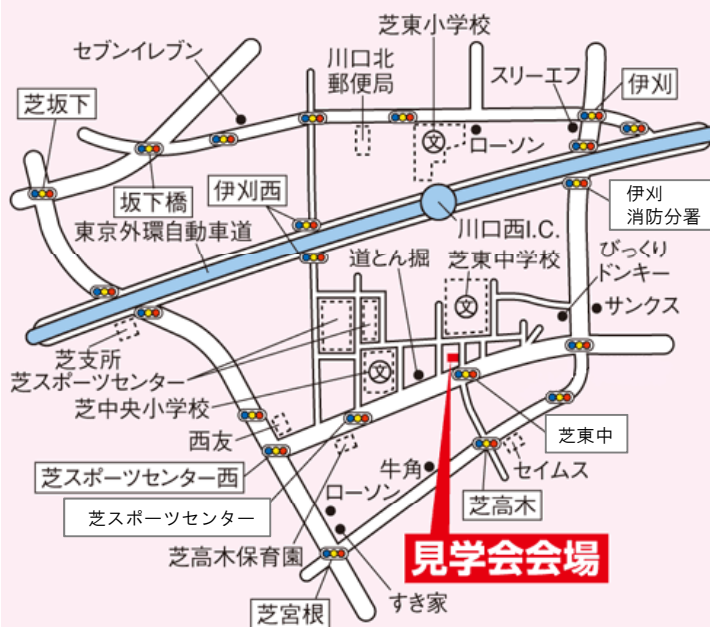

JA川口市の組合員の皆様へ

シャーマゾンフェスタ

積水ハウスの賃貸住宅「シャーマゾン」の、土地活用ノウハウ大公開。

川口市芝東町会場

外観パース

外観パースは実際の図面をもとに描き起こしたのですが、外構は実際のものとは異なる場合があります。予めご了承下さい。

9/ 11 **土** - 12 **日**

10:00~16:00

※雨天開催いたします。

2階建て賃貸住宅【完成現場】

住所/川口市芝東町
タイプ/ヴィラーチェ・リミテッド
間取り/1LDK×3世帯・2LDK×3世帯
*当日は1LDKタイプのお部屋をモデルルームとして
ご見学して頂きます。

会場案内図

見どころ

当社ハイグレード仕様の限定モデルが発表され、今回はその完成現場となります。共有スペースの少ない重層テラスハウスを採用する事で、敷地を有効に活用し安定した経営を高めています。またグループ会社である積和不動産 (MAST)の「一括借上げシステム」を活用することにより、一層の経営の安定もはかっております。是非この機会に、邸宅感あふれる積水ハウスの高級賃貸住宅「シャーマゾン」をご覧ください。